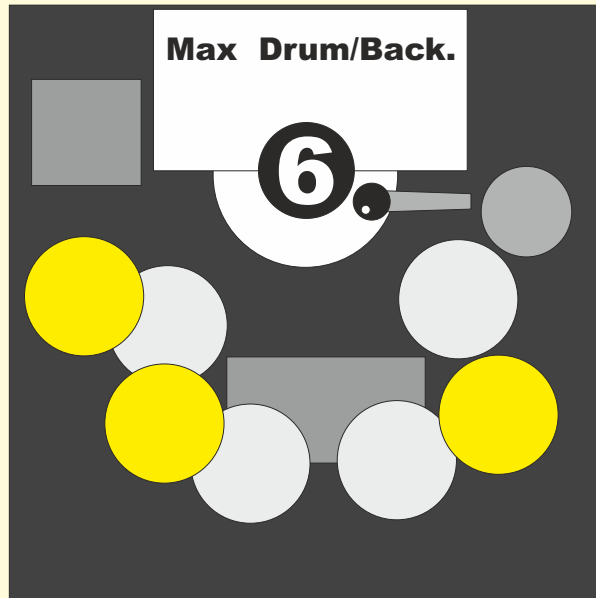

Roßti Key/Voc

Adrian Bass/Voc

Floh Git/Voc

Guido Git/Voc

Peggy PercVoc

Mike Git/Back.

**Bühne mind.
8 x 5 Meter**

**Riser
2 x 2 Meter**

1x SM58
1x Large Stand
2x DI (Keyboard)
4x Schuko

1

1x Funkmikro
1x Large Stand
4x Schuko

2

1x Funkmikro
1x K&M (One Hand)
1x Schuko

3

2x DI
2x Schuko

4